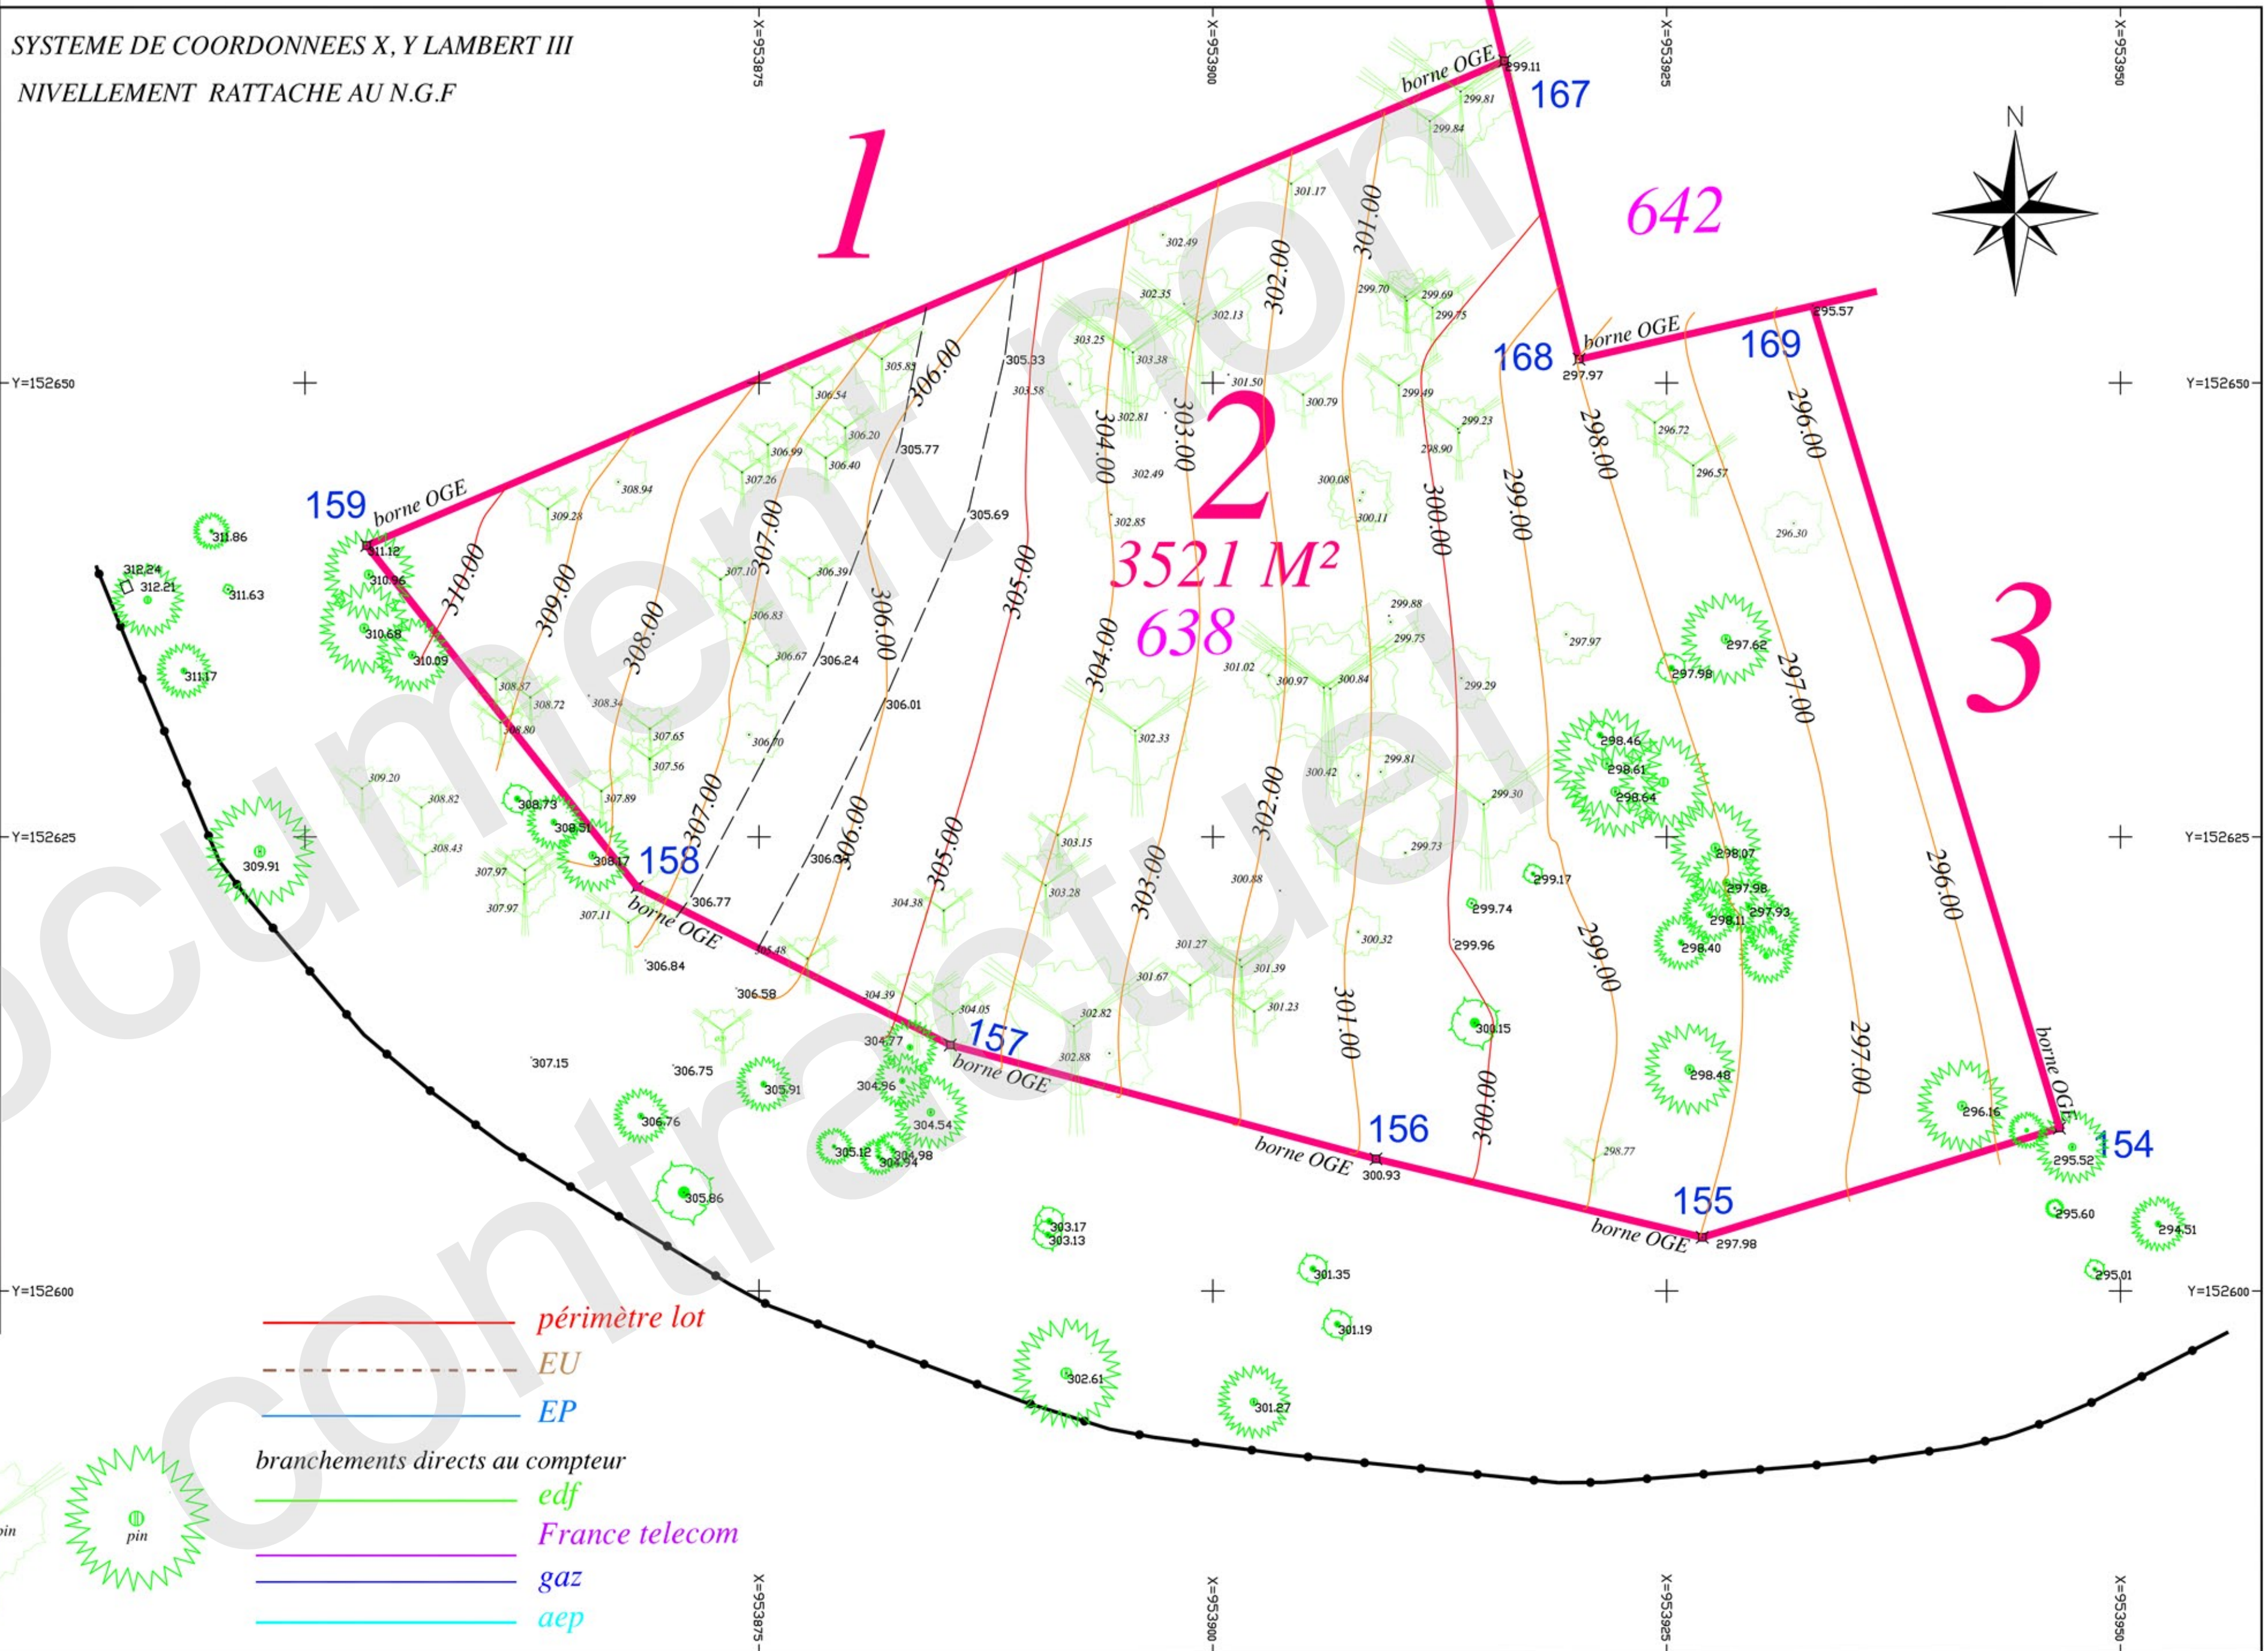

SYSTEME DE COORDONNEES X, Y LAMBERT III
 NIVELLEMENT RATTACHE AU N.G.F

COMMUNE : **TOURRETTES 83440 - VAR**

PLAN PARCELLAIRE TOPOGRAPHIQUE

GOLF RESORT TERRE BLANCHE
 104, Impasse des Grandes Terrasses
 83440 TOURRETTE

CABINET GEOMETRE EXPERT

BERNARD LABRUERE
 16, Avenue Maréchal FOCH
 06230 VILLEFRANCHE SUR MER
 Tél. : 04 93 01 81 13 - Fax : 04 93 76 64 84
 Email : b-labruere.geometre@orange.fr

Lot N°2- « Bois Fleuri »

REFERENCES CADASTRALES	SECTION	G	638
LOT N°			
1	13	25	37
2	14	26	38
3	15	27	39
4	16	28	40
5	17	29	41
6	18	30	42
7	19	31	43
8	20	32	44
9	21	33	45
10	22	34	46
11	23	35	47
12	24	36	48

Date	Indice	Objet de l'Indice
26/03/12	1	BORNAGE PERIMETRE LOT 2
21/06/12	2	PLAN PROVISOIRE

EMETTEUR DOCUMENT : BERNARD LABRUERE	Echelle	PLAN		DATE	INDICE
		Secteur	Lot		
N° DOSSIER	5 1 5 7 9	1/250	ZB2 2	21 06 12	2

COORDONNEES DES BORNES OGE

MATRICULE	X	Y	NATURE
154	953946.6380	152608.9715	BORNE OGE
155	953926.9655	152602.9526	BORNE OGE
156	953908.9943	152607.2697	BORNE OGE
157	953885.5427	152613.5417	BORNE OGE
158	953868.2873	152622.2512	BORNE OGE
159	953853.3952	152641.0452	BORNE OGE
167	953916.0539	152667.7210	BORNE OGE
168	953920.1654	152651.2949	BORNE OGE
169	953933.0417	152654.2630	BORNE OGE