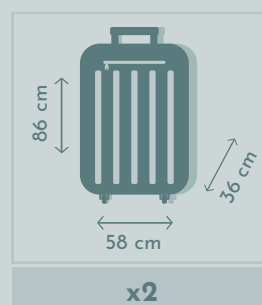

Capacité Seat capacity

5 personnes
5 persons

Moteur Engine

Mono-turbine
Single

AIRBUS - H130

Bagages Pieces of luggage

Capacité Seat capacity

6 personnes
6 persons