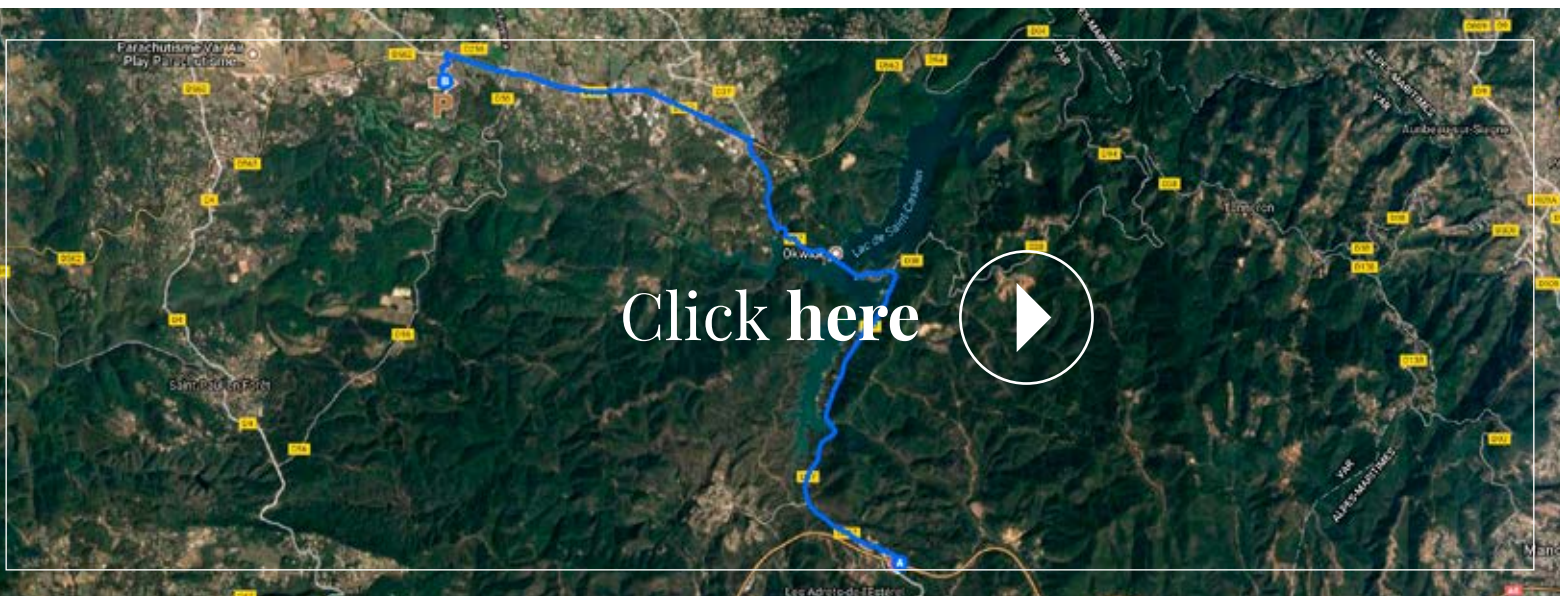

Accès Terre Blanche

Depuis Nice :
prendre l'autoroute A8 direction Cannes / Aix-en-Provence

Depuis Aix-en-Provence :
prendre l'autoroute A8 direction Nice

- Quitter l'autoroute A8 sortie 39 Fayence / Les Adrets de l'Esterel
- Prendre la direction Fayence / Lac de Saint Cassien / Montauroux (D37)
- Suivre la route principale sur huit kilomètres jusqu'au rond-point de Montauroux
- 📍 • 0,0 km : 1er rond-point de Montauroux, prendre la 3e sortie en direction de Draguignan / Fayence / Aérodrome de Fayence (D562)
- 📍 • 0,7 km : 2e rond-point : poursuivre la route principale
- 📍 • 2,2 km : 3e rond-point : poursuivre la route principale (Centre commercial Leclerc sur la droite)
- 📍 • 2,7 km : 4e rond-point : poursuivre la route principale (Centre Agora sur la droite)

ACCÈS GOLF & HÔTEL

- 📍 • 3,8 km : 5e rond-point : prendre la 3e sortie direction Bagnols-en-Forêt (D56)
- 📍 • 4,7 km : Franchir le pont « Le Riou Blanc »
- 🏠 • 7,0 km : Bienvenue à Terre Blanche sur votre droite !

ACCÈS PRACTICE (L'Albatros Golf Performance Center)

- 📍 • 7,8 km: 6e rond-point: prendre la 4e sortie direction Centre Commercial / Practice
- 📍 • 8,9 km: Rond-point suivant: prendre la 3e sortie direction «Practice»
- 📍 • 9,0 km: Continuer tout droit sur 200 m
- 🏠 • 9,2 km: Bienvenue à l'Albatros Golf Performance Center de Terre Blanche

Driving direction Terre Blanche

From Nice:
take the A8 motorway, in the direction of Cannes / Aix-en-Provence

From Aix-en-Provence:
take the A8 motorway in the direction of Nice

- Leave the A8 Motorway at Exit 39 Fayence / Les Adrets de l'Estérel
- Continue in the direction of Fayence / Lac de Saint Cassien / Montauroux (D37)
- Follow the main road for about 8 km, cross the bridge of Saint-Cassien Lake and continue to the round about of Montauroux